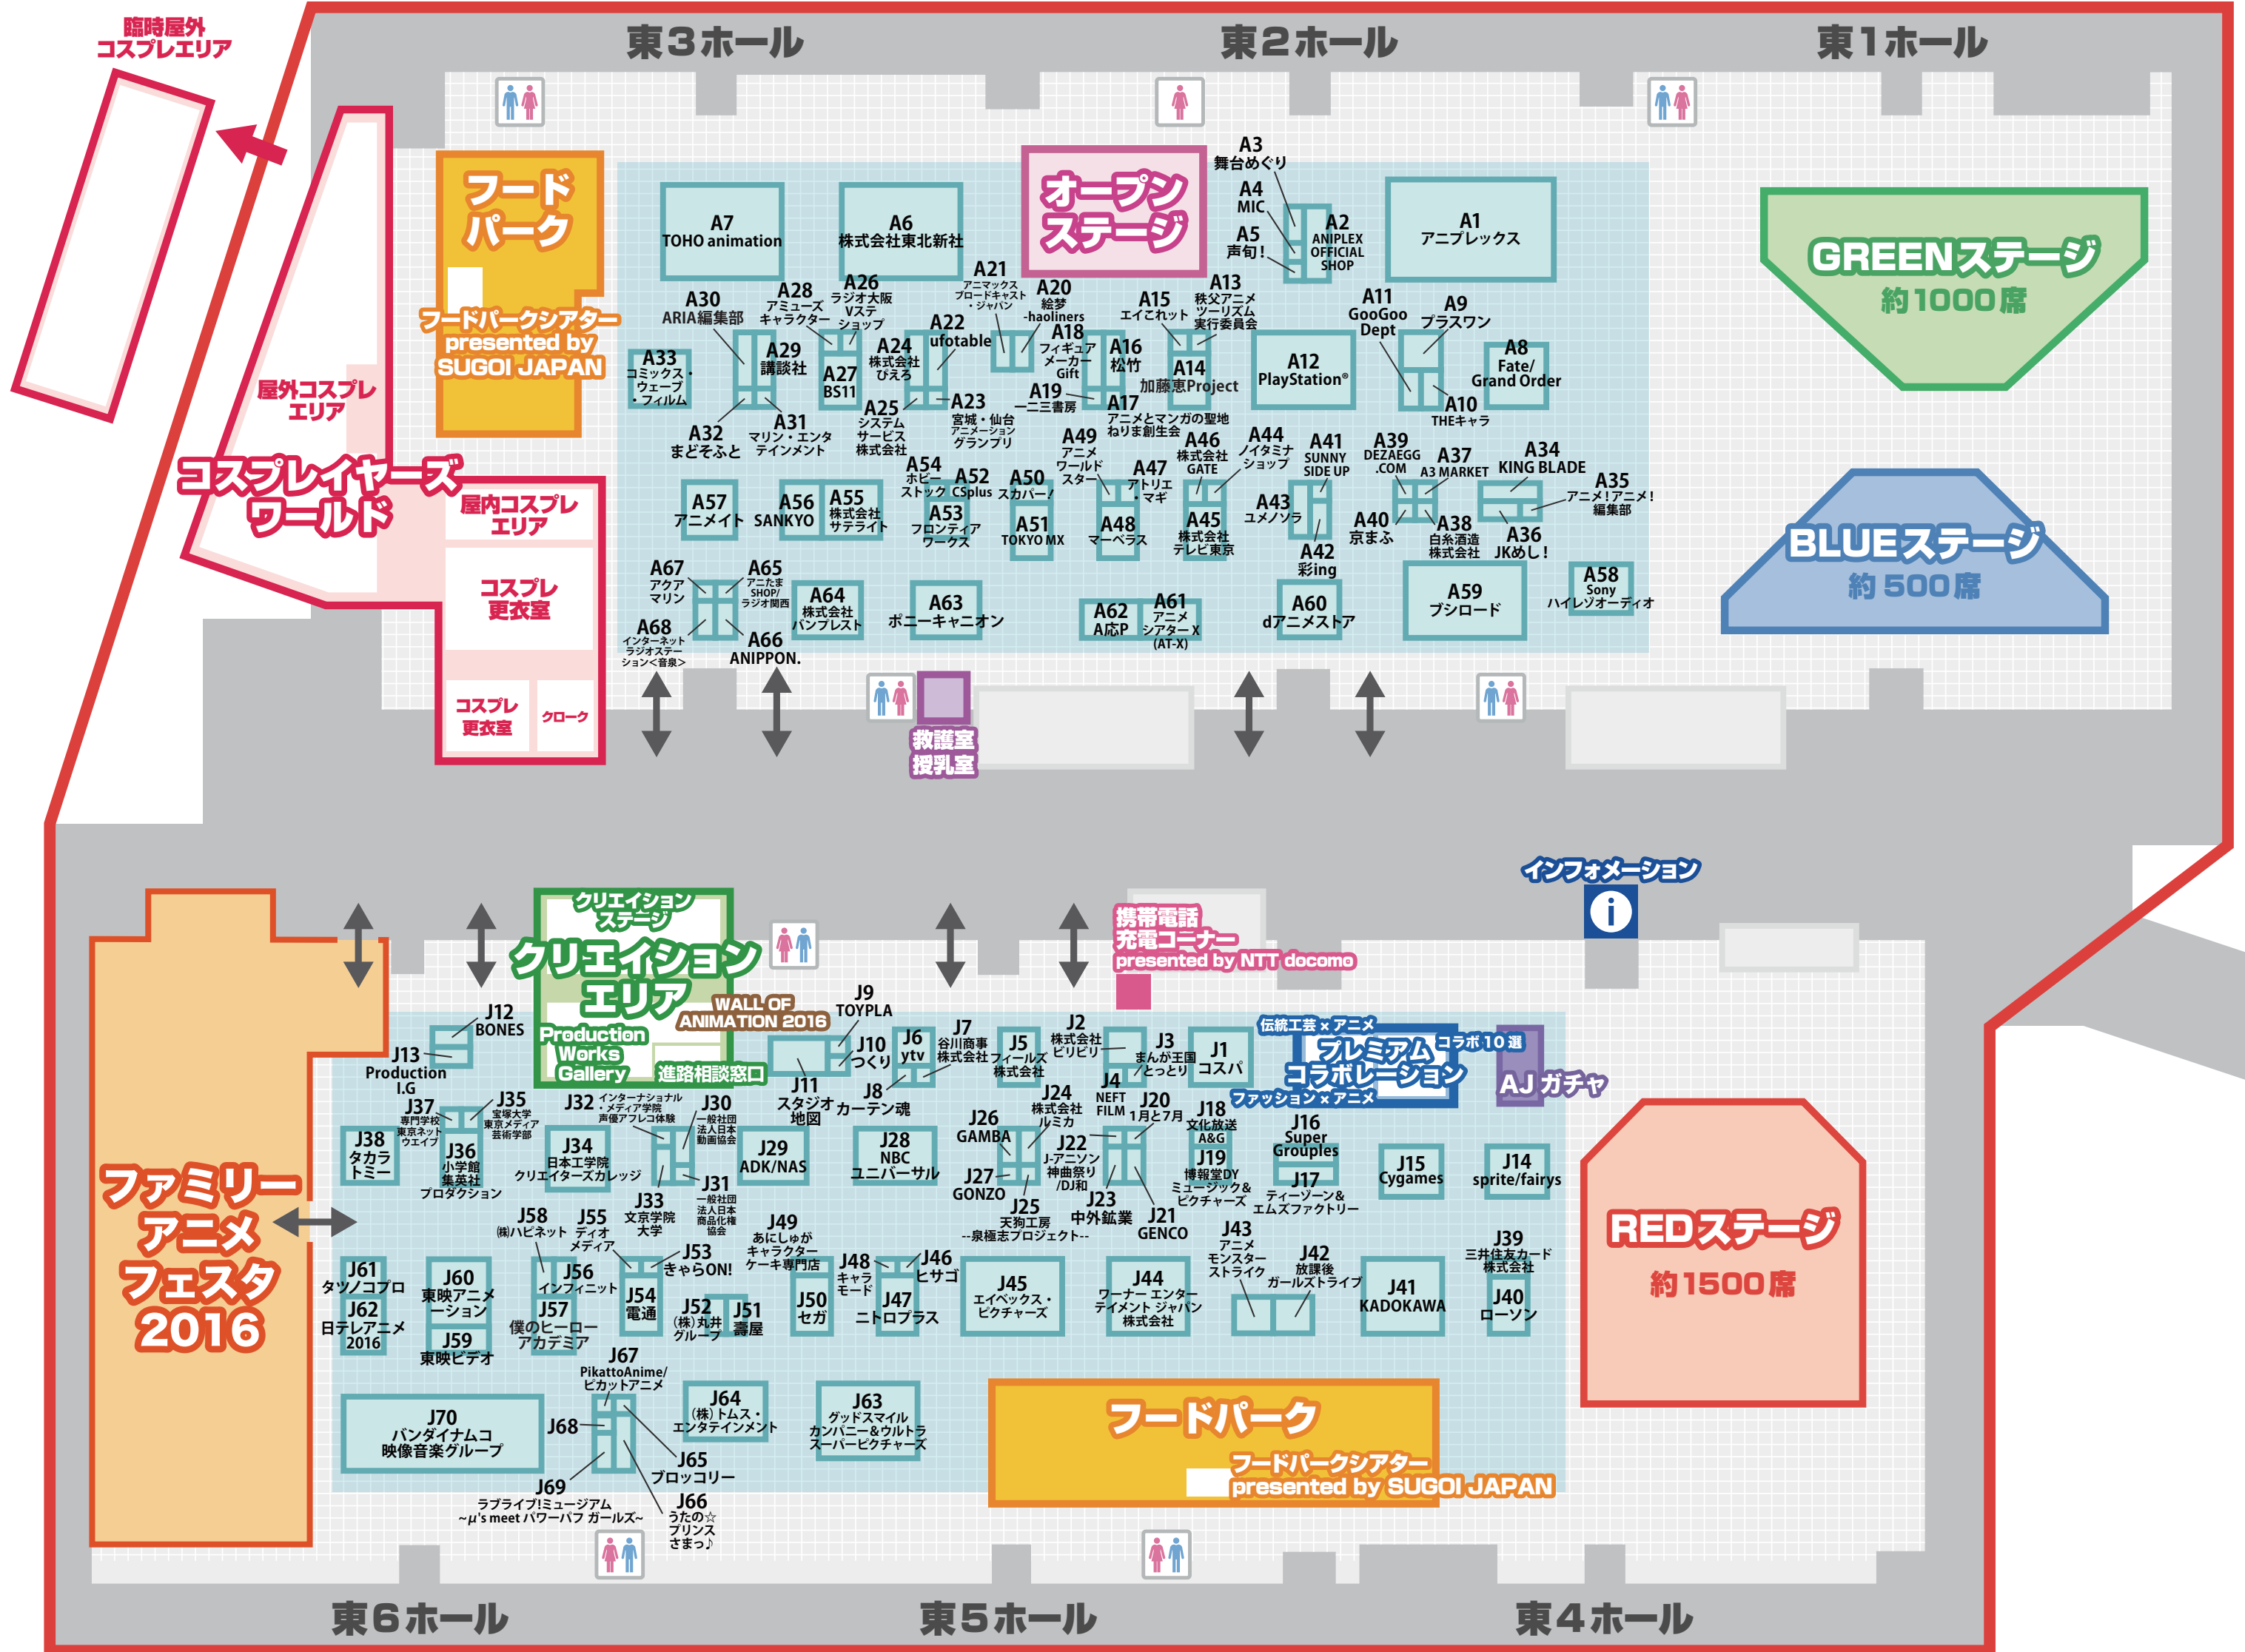

# メインエリア

東3ホール

東2ホール

東1ホール

**GREENステージ**  
約1000席

**BLUEステージ**  
約500席

**REDステージ**  
約1500席

**オープン  
ステージ**

**フード  
パーク**

フードパークシアター  
presented by SUGOI JAPAN

**コスプレイヤーズ  
ワールド**

屋内コスプレ  
エリア

コスプレ  
更衣室

コスプレ  
更衣室

クローク

臨時屋外  
コスプレエリア

屋外コスプレ  
エリア

インフォメーション

携帯電話  
充電コナコ  
presented by NTT docomo

**クリエイション  
エリア**

Production  
Works  
Gallery

WALL OF  
ANIMATION 2016

進路相談窓口

伝統工芸×アニメ  
**プレミアム  
コラボレーション**

AJ ガチャ

**ファミリー  
アニメ  
フェスタ  
2016**

**フードパーク**

フードパークシアター  
presented by SUGOI JAPAN

東6ホール

東5ホール

東4ホール