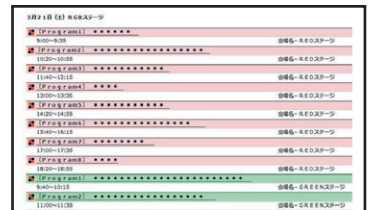

REDステージ／GREENステージ／BLUEステージでのステージプログラムをご観覧いただくには、事前に**ステージ観覧事前応募**が必要です。  
**ステージ観覧事前応募**には、**ステージ観覧抽選応募権付き入場券**（販売は2/15まで）をご購入いただく必要があります。

※ステージ観覧事前応募には、CNプレイガイド会員への登録が必要です。会員登録をお済ませの上、ステージ観覧事前応募ページにアクセスしてください。CNプレイガイド会員登録は**コチラ**[<http://www.cnplayguide.com/mem/cpmemcgi.aspx>]から。

## ステージ観覧事前応募 フロー

**1** AnimeJapan公式HP内バナーをクリックし、特設ページにアクセス。

**ステージ観覧事前応募 受付期間** 2015年2月19日(木)10:00～3月1日(日) 23:59

**2** 特設ページ内の注意事項をよくお読みの上、CNプレイガイドの「ユーザーID/パスワード」と、「**抽選申込用シリアルコード**」を入力。

※入力欄は日付別です。購入した入場券の日付の入力欄に入力してください。  
 ※「**抽選申込用シリアルコード**」は、入場券に記載されています。

**3** プログラム一覧から、応募するステージ名をクリック。

※入場券1枚につき、プログラム5枠分までお申し込みいただけます。  
 ※複数プログラムをお申し込みされる場合は、プログラム一覧ページは閉じないでください。

**4** プログラム内容を確認の上、「公演日程」カレンダー内の公演日時をクリック。

**5** 「席数・枚数」項目の枚数「1」を選択し、画像認証を入力し「次へ」ボタンをクリック。

**6** 手数料の決済方法を選択して、必要事項を入力の上、「次へ」ボタンをクリック。申込確認画面にて応募内容を確認後、「申し込み」ボタンをクリックすると、応募が完了します。

※入場券1枚につき、プログラム5枠分までご応募いただけます。2枠目以降の応募については、「申し込み完了」画面を閉じた上、別ウィンドウに残っているプログラム一覧画面（上記③）から、③～⑥の手順にて再度ご応募ください。  
 ※入場券1枚で同じプログラムに複数回応募することはできません。  
 ※入場券日付と同日のプログラムにのみ、ご応募いただけます。  
 ※応募人数の単位は1名です。AnimeJapan入場券を複数枚購入された場合も、プログラム応募は1名単位となります。（※当選も1名単位となります）  
 ※ステージ観覧券の発券には手数料がかかります。予めご了承ください。  
 ※REDステージ／プログラム1,2 およびGREENステージ／プログラム1、BLUEステージ／プログラム1,2を観覧される場合、集合時間の都合上、展示会場内（メインエリア）に入れるのはステージ終了後となりますのでご注意ください。（入場前の集合場所は会場外となります。）