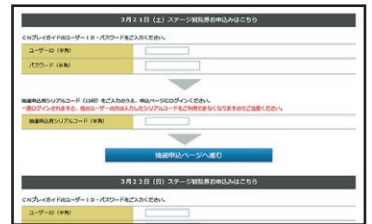

REDステージ／GREENステージ／BLUEステージでのステージプログラムをご観覧いただくには、事前に**ステージ観覧事前応募**が必要です。  
**ステージ観覧事前応募**には、**ステージ観覧抽選応募権付き入場券**（販売は2/15まで）をご購入いただく必要があります。

※ステージ観覧事前応募には、CNプレイガイド会員への登録が必要です。会員登録をお済ませの上、ステージ観覧事前応募ページにアクセスしてください。CNプレイガイド会員登録は**コチラ**[<http://www.cnplayguide.com/mem/cpmemcgi.aspx>]から。

## ステージ観覧事前応募 フロー

**1** AnimeJapan公式HP内バナーをクリックし、特設ページにアクセス。

**ステージ観覧事前応募 受付期間** 2015年2月19日(木)10:00～3月1日(日) 23:59

**2** 特設ページ内の注意事項をよくお読みの上、CNプレイガイドの「ユーザーID/パスワード」と、「**抽選申込用シリアルコード**」を入力。

※入力欄は日付別です。購入した入場券の日付の入力欄に入力してください。  
 ※「**抽選申込用シリアルコード**」は、入場券に記載されています。

**3** プログラム一覧から、応募するステージ名をクリック。

※入場券1枚につき、プログラム5枠分までお申し込みいただけます。  
 ※複数プログラムをお申し込みされる場合は、プログラム一覧ページは閉じないでください。

**4** プログラム内容を確認の上、「公演日程」カレンダー内の公演日時をクリック。

**5** 「席数・枚数」項目の枚数「1」を選択し、画像認証を入力し「次へ」ボタンをクリック。

**6** 手数料の決済方法を選択して、必要事項を入力の上、「次へ」ボタンをクリック。申込確認画面にて応募内容を確認後、「申し込み」ボタンをクリックすると、応募が完了します。