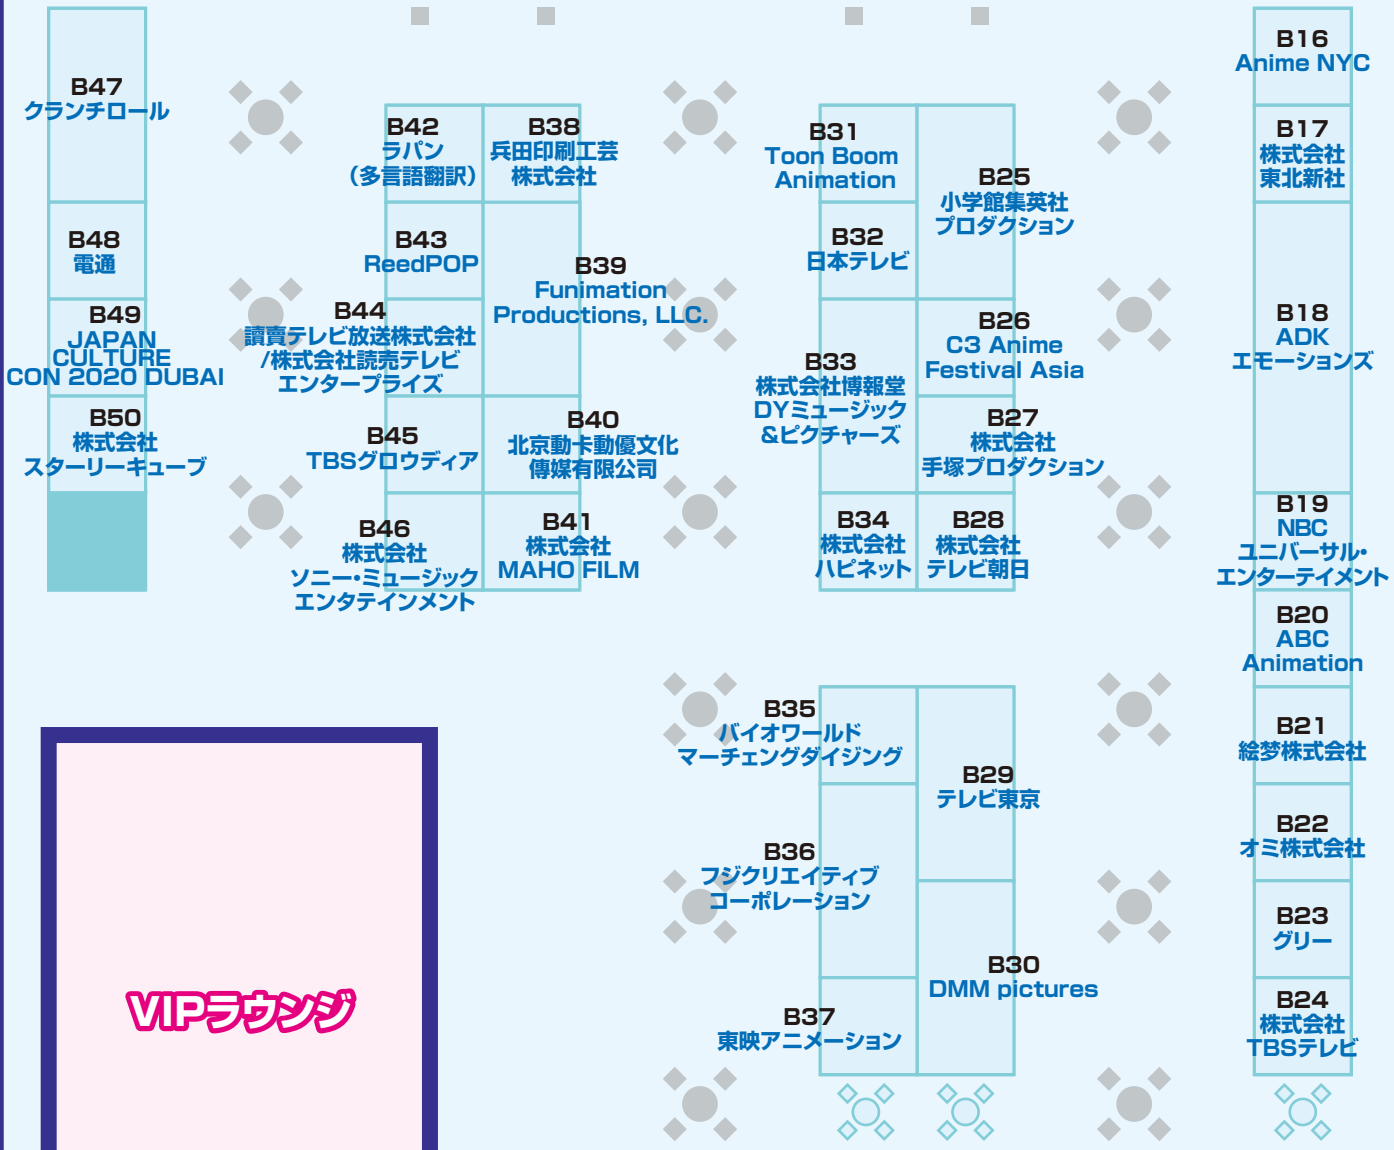

1F

AJXJETRO
アニメコンテント商談会

商談スペース

※受付は6Fのみ

会場MAP

アニメ作品・キャラクター
紹介パネル

A
EV
EV
EV

レセプションホール

VIPラウンジ

6F

受付カウンター

会場MAP

A
EV
EV
EV

B
エントランス
ホール(2F)
から