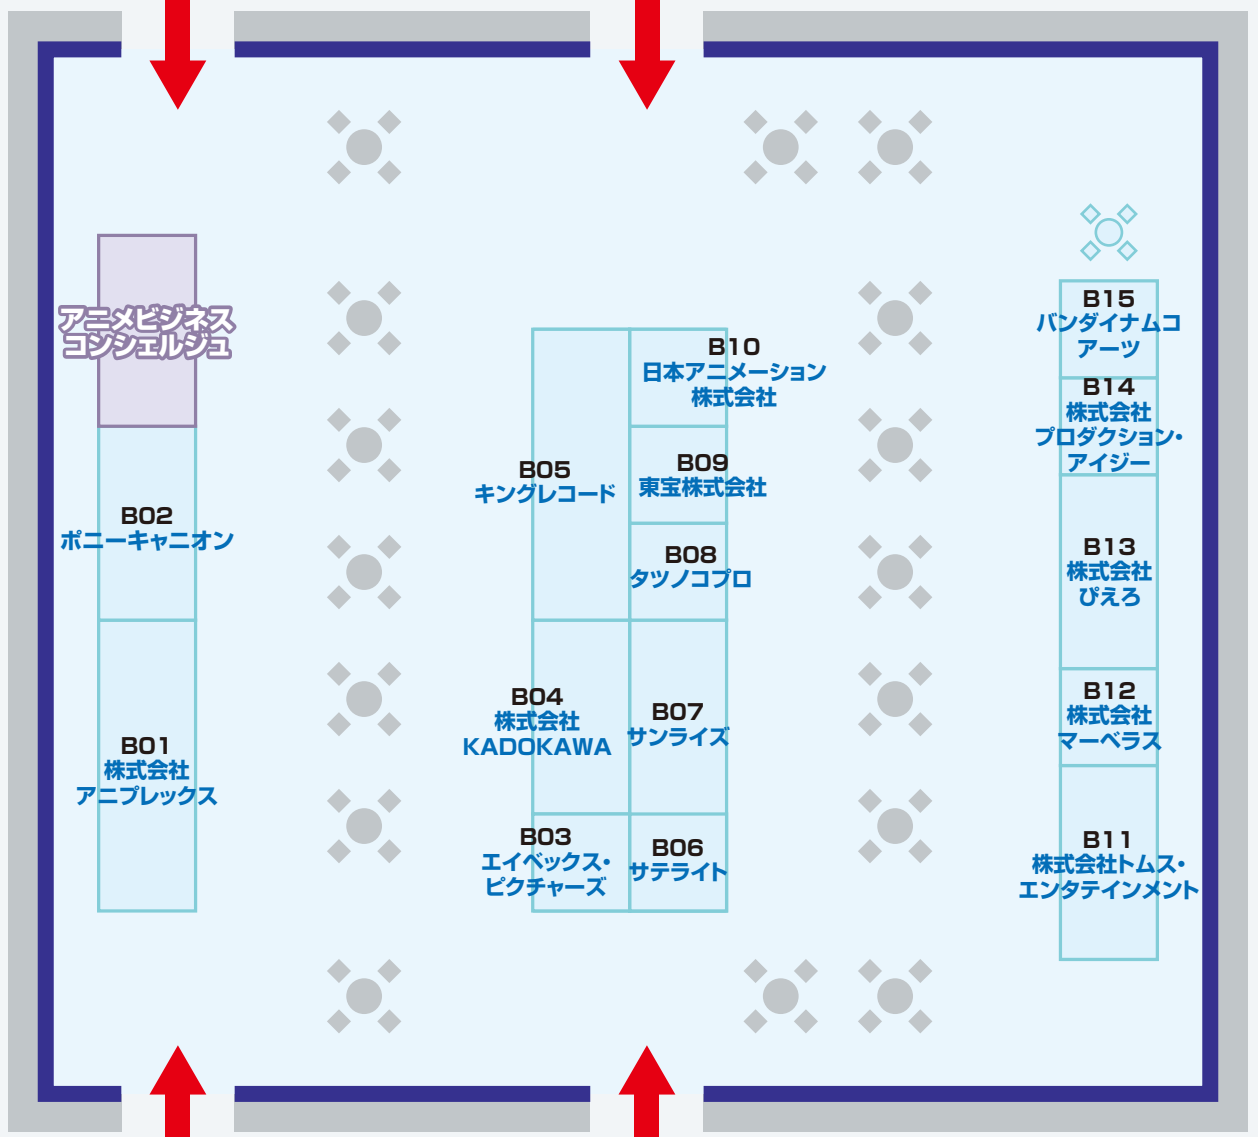

1F

AJXJETRO
アニメコンテント商談会

商談スペース

※受付は6Fのみ

会場MAP

アニメ作品・キャラクター
紹介パネル

A
EV
EV
EV

レセプションホール

VIPラウンジ

6F

受付カウンター

会場MAP

A
EV
EV
EV

B
エントランス
ホール(2F)
から